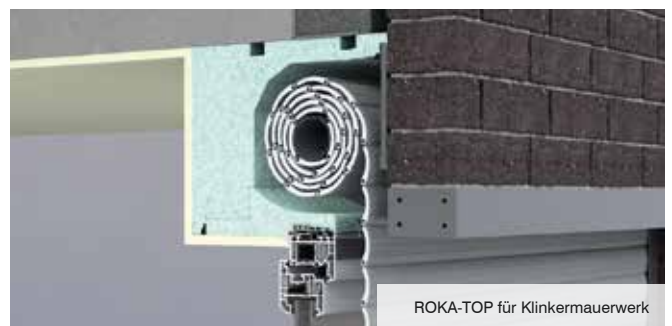

Endschiene

Sie schützt den Behang und schließt den Rollladen zum unteren Bereich hin ab.

Passen Sie Ihre Rollläden an Ihr Haus an oder setzen Sie bewusst Akzente! Es gibt unendliche Farbmöglichkeiten für Führungs- und Endschienen.

Geeignet für jedes Mauerwerk

ROKA-TOP ist ein intelligentes System, das sich sowohl Ihren Fenstern als auch Ihrem Haus anpasst. Es kann von außen verputzt werden, eignet sich aber ebenfalls für den Einbau in ein Klinkermauerwerk. So ist der Rollladenkasten unsichtbar in der Fassade integriert.