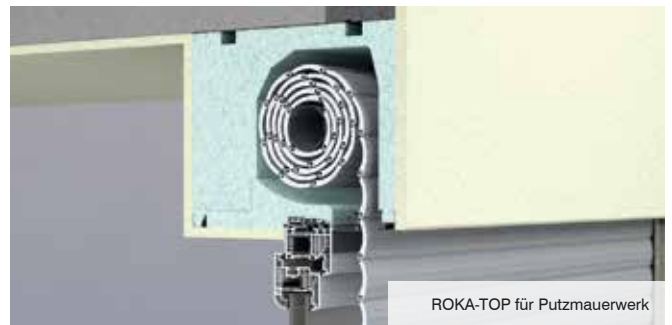

Endschiene

Sie schützt den Behang und schließt den Rollladen zum unteren Bereich hin ab.

Passen Sie Ihre Rollläden an Ihr Haus an oder setzen Sie bewusst Akzente! Es gibt unendliche Farbmöglichkeiten für Führungs- und Endschienen.

Geeignet für jedes Mauerwerk

ROKA-TOP ist ein intelligentes System, das sich sowohl Ihren Fenstern als auch Ihrem Haus anpasst. Es kann von außen verputzt werden, eignet sich aber ebenfalls für den Einbau in ein Klinkermauerwerk. So ist der Rollladenkasten unsichtbar in der Fassade integriert.