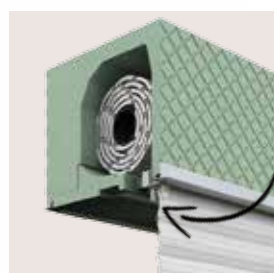

Raffstores bieten dekorativen Sichtschutz und eine Beschattung bei voller Tageslichtausnutzung. Die anpassbaren Lamellen aus Aluminium sind mit einer Speziallegierung versehen und dadurch korrosionsbeständig.

Aluminium-Rollladenbehang

Kunststoff-Rollladenbehang

Raffstore

Revision innen und außen

Wartung und Instandsetzung sind bei ROKA-TOP durch die Revisionsklappe unkompliziert und schnell durchzuführen. Dafür stehen Ihnen verschiedene Möglichkeiten zur Verfügung.

Vorteile einer innen liegenden Revisionsöffnung

Die innen liegende Revisionsblende mit der Öffnung nach unten ermöglicht einen optimalen Zugang für notwendige Wartungsarbeiten.

Vorteile einer außen liegenden Revisionsöffnung