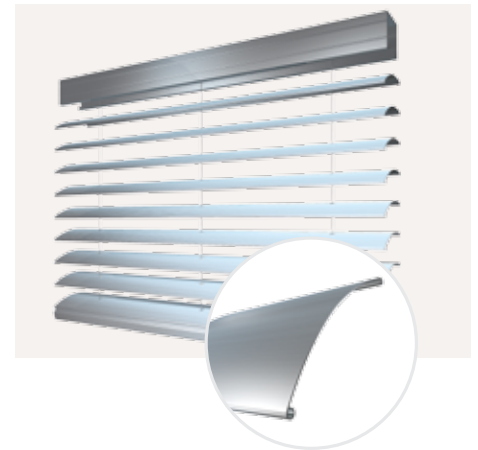

Geeignet für jedes Mauerwerk

ROKA-TOP ist ein intelligentes System, das sich sowohl Ihren Fenstern als auch Ihrem Haus anpasst. Es kann von außen verputzt werden, eignet sich aber ebenfalls für den Einbau in ein Klinkermauerwerk. So ist der Rollladenkasten unsichtbar in der Fassade integriert.

Behänge

Sie haben die Wahl zwischen unterschiedlichen Behangarten. Aluminium- und Kunststoffbehänge zeichnen sich durch hervorragende Wärmedämmung, geräuscharmen Lauf, hohe Farbbeständigkeit, optimalen Lärmschutz und Witterungsbeständigkeit aus.

Raffstores bieten dekorativen Sichtschutz und eine Beschattung bei voller Tageslichtausnutzung. Die anpassbaren Lamellen aus Aluminium sind mit einer Speziallegierung versehen und dadurch korrosionsbeständig.

Aluminium-Rollladenbehang

Kunststoff-Rollladenbehang

Raffstore

Revision innen und außen

Wartung und Instandsetzung sind bei ROKA-TOP durch die Revisionsklappe unkompliziert und schnell durchzuführen. Dafür stehen Ihnen verschiedene Möglichkeiten zur Verfügung.