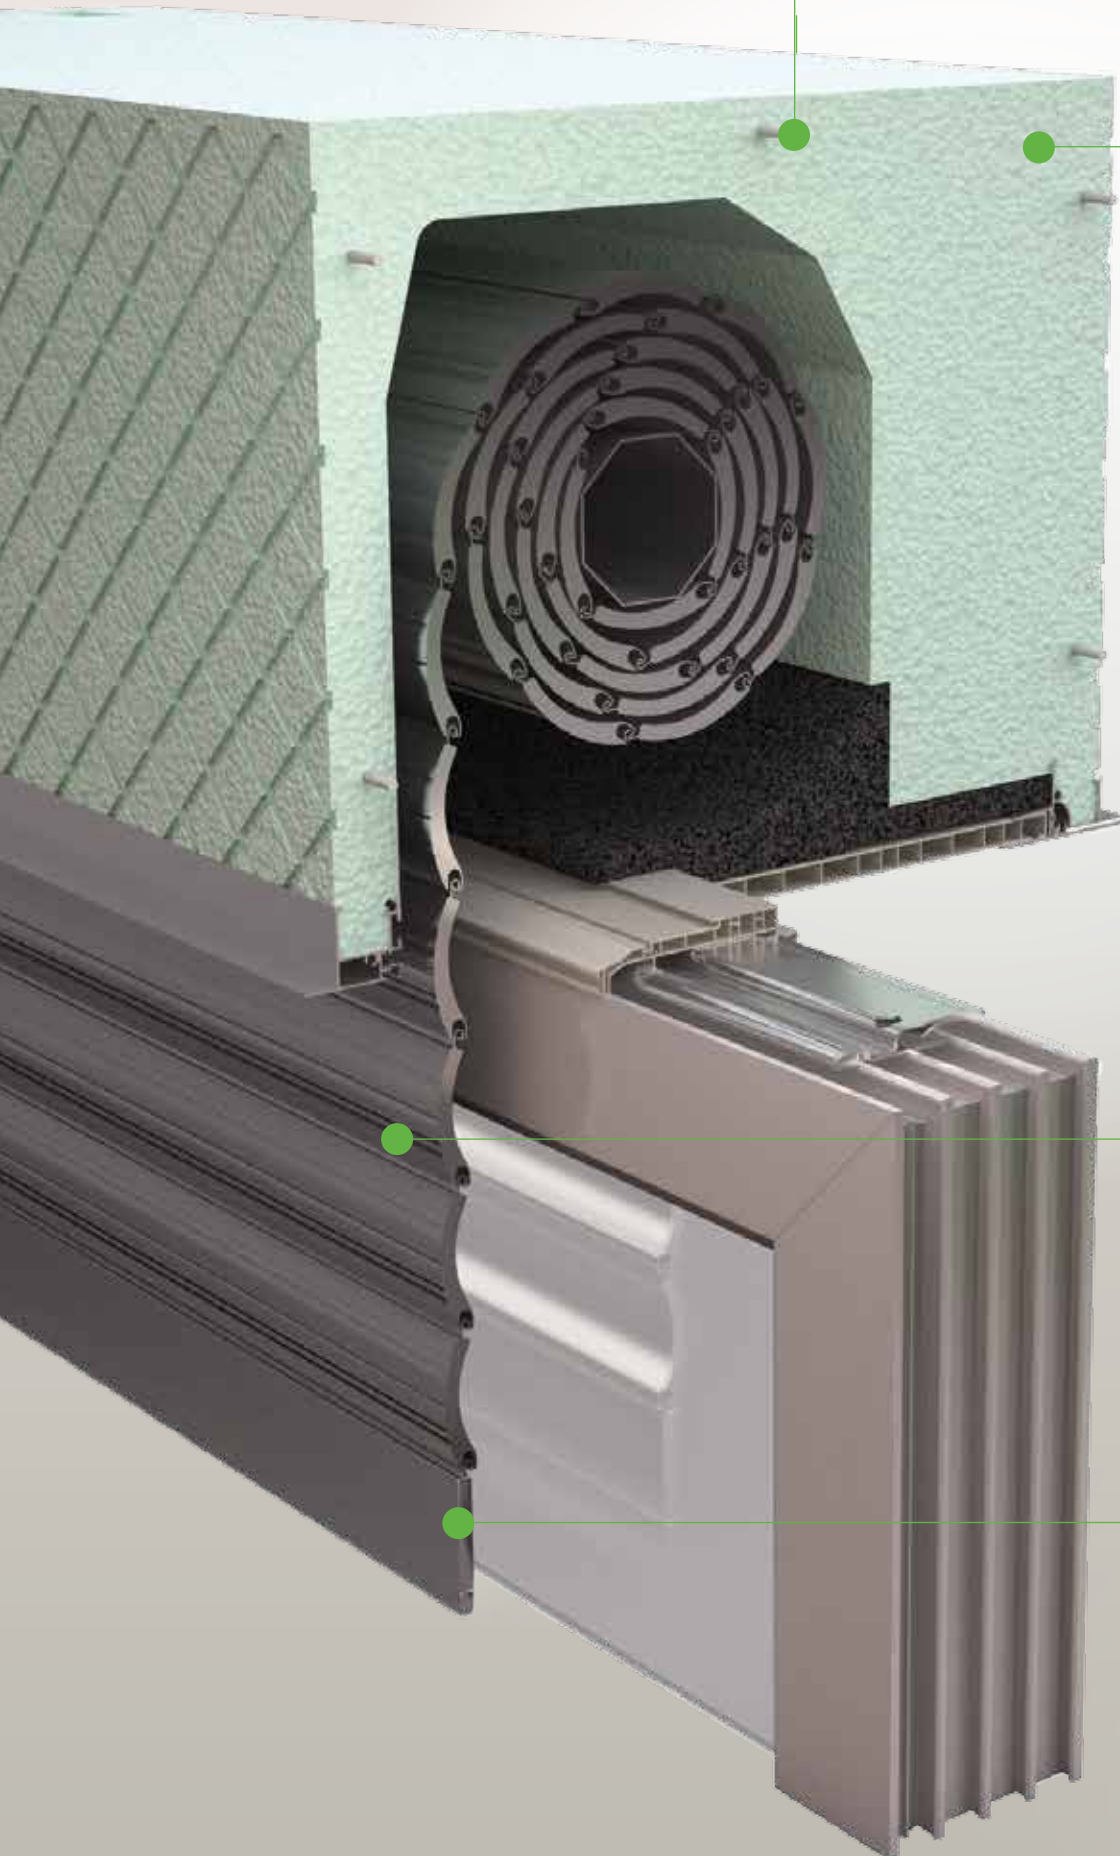

4. Komfort

ROKA-TOP zeichnet sich durch eine **bequeme Bedienung** aus. Ob manuell, elektrisch oder programmiert – alles regelt sich hier kinderleicht!

5. Insektenschutz

Als **praktisches Extra** ist bei ROKA-TOP auf Wunsch ein hochwertiger Insektenschutz integriert. Er hält lästige Plagegeister fern, damit Sie Ihr Heim auch bei geöffneten Fenstern ungestört genießen können.

**ROLLLÄDEN,
die beste Lösung für
Wärmedämmung, Sicht-
schutz, Luftdichtheit und
Schallschutz!**

Der Aufbau

Verstärkter Korpus

Der mit Armierungsgewebe verstärkte Grundkorpus sorgt für hohe und dauerhafte Stabilität.

Geeignet für jedes Mauerwerk

ROKA-TOP ist ein intelligentes System, das sich sowohl Ihren Fenstern als auch Ihrem Haus anpasst. Es kann von außen verputzt werden, eignet sich aber ebenfalls für den Einbau in ein Klinkermauerwerk. So ist der Rollladenkasten unsichtbar in der Fassade integriert.